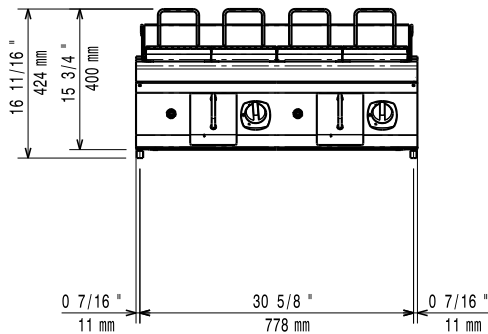

Front aanzicht