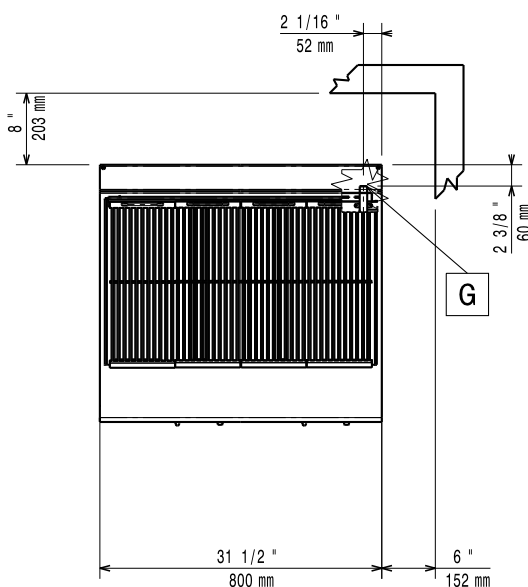

Constructie

- Alle uitwendige beplating is uitgevoerd in roestvrijstaal met Scotch Brite afwerking.
- Naadloos geperst bovenblad van 1,5 mm dik roestvrijstaal 1.4301 (AISI304).
- Haakse zijkanten zorgen voor een vlakke koppeling met andere units en voorkomen kieren en mogelijke vuilophoping tussen de apparaten.
- IPX4 water protectie.

Front aanzicht

Zij aanzicht

EQ = Equipotentiaal schroef
 G = Gas aansluiting

Boven aanzicht

Gas

Gas vermogen

371043 (E7GRGHGC0P) 14 kW

Standaard gas toelevering

Aardgas G20 (20 mbar)

Gas aansluiting

1/2"

Opstelling

Indien de grill wordt geplaatst tegen of naast een temperatuur gevoelig apparaat, moet daartussen een veiligheidsopening van circa 150 mm komen of er moet warmte isolatie geplaatst worden.

Algemene gegevens

| | |
|-----------------------------|------------|
| Grillrooster | 742x472 mm |
| Externe afmetingen, lengte | 800 mm |
| Externe afmetingen, breedte | 730 mm |
| Externe afmetingen, hoogte | 250 mm |
| Gewicht, netto | 60 kg |
| Waterdichtheid index | IPX4 |