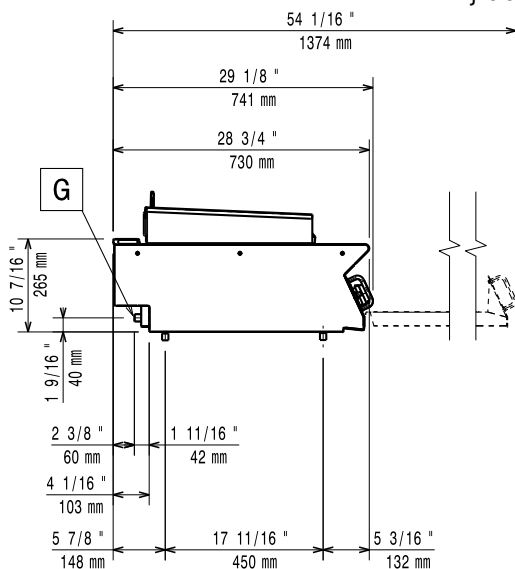

Constructie

- Alle uitwendige beplating is uitgevoerd in roestvrijstaal met Scotch Brite afwerking.
- Naadloos geperst bovenblad van 1,5 mm dik roestvrijstaal 1.4301 (AISI304).
- Haakse zijkanten zorgen voor een vlakke koppeling met andere units en voorkomen kieren en mogelijke vuilophoping tussen de apparaten.
- IPX4 water protectie.

Front aanzicht

Zij aanzicht

EQ = Equipotentiaal schroef
 G = Gas aansluiting

Boven aanzicht

Gas

Gas vermogen

371043 (E7GRGHGC0P) 14 kW

Standaard gas toelevering

Algemene gegevens

| | |
|-----------------------------|------------|
| Grillrooster | 742x472 mm |
| Externe afmetingen, lengte | 800 mm |
| Externe afmetingen, breedte | 730 mm |
| Externe afmetingen, hoogte | 250 mm |
| Gewicht, netto | 60 kg |
| Waterdichtheid index | IPX4 |